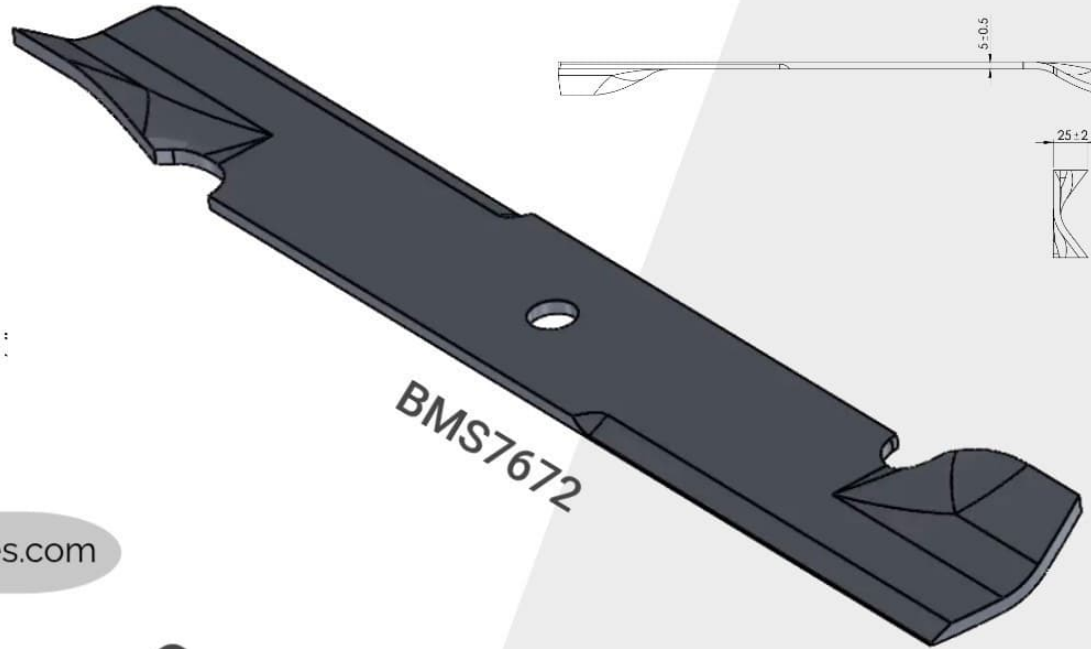

# MOWER BLADE

SIZE  
LENGTH: 18 inch

**BUY NOW**

email : [sales@bmsjkindustries.com](mailto:sales@bmsjkindustries.com)

*Product Colors  
Finish*

*Black powder coating*

[www.bmsjkindustries.com](http://www.bmsjkindustries.com)

# MOWER BLADE

SIZE

LENGTH: 18 inch

WIDTH : 2.5 inch

CENTRE :24mm

**BUY NOW**

email : [sales@bmsjkindustries.com](mailto:sales@bmsjkindustries.com)

**Product Colors**  
**Finish**

# MOWER BLADE

SIZE  
LENGTH: 21 inch  
WIDTH: 2.25 inch

**BUY NOW**

email : [sales@bmsjkindustries.com](mailto:sales@bmsjkindustries.com)

Product Colors

Units (mm)

[www.bmsjkindustries.com](http://www.bmsjkindustries.com)

# MOWER BLADE

SIZE

LENGTH: 16.5 inch

WIDTH: 2.4 INCH

**BUY NOW**

email : [sales@bmsjkindustries.com](mailto:sales@bmsjkindustries.com)

**Product Colors**  
**Finish**

●  
**Black powder coating**