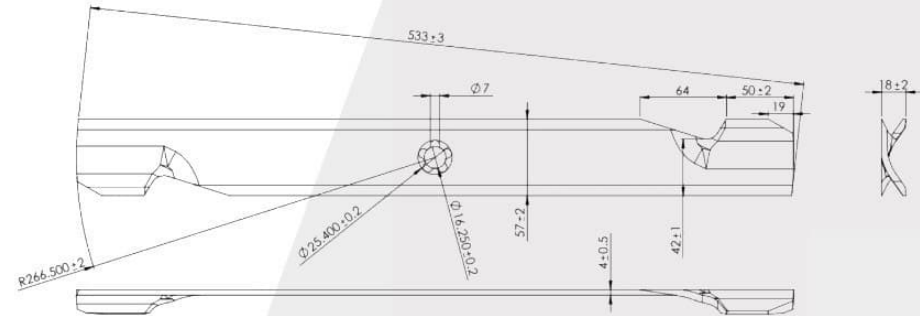

# MOWER BLADE

SIZE

LENGTH: 18 inch

WIDTH : 2.5 inch

CENTRE :24mm

**BUY NOW**

email : [sales@bmsjkindustries.com](mailto:sales@bmsjkindustries.com)

**Product Colors**  
**Finish**

# MOWER BLADE

SIZE  
LENGTH: 21 inch  
WIDTH: 2.25 inch

**BUY NOW**

email : [sales@bmsjkindustries.com](mailto:sales@bmsjkindustries.com)

Product Colors

Units (mm)

[www.bmsjkindustries.com](http://www.bmsjkindustries.com)

# MOWER BLADE

SIZE

LENGTH: 16.5 inch

WIDTH: 2.4 INCH

**BUY NOW**

email : [sales@bmsjkindustries.com](mailto:sales@bmsjkindustries.com)

**Product Colors**  
**Finish**

●  
**Black powder coating**