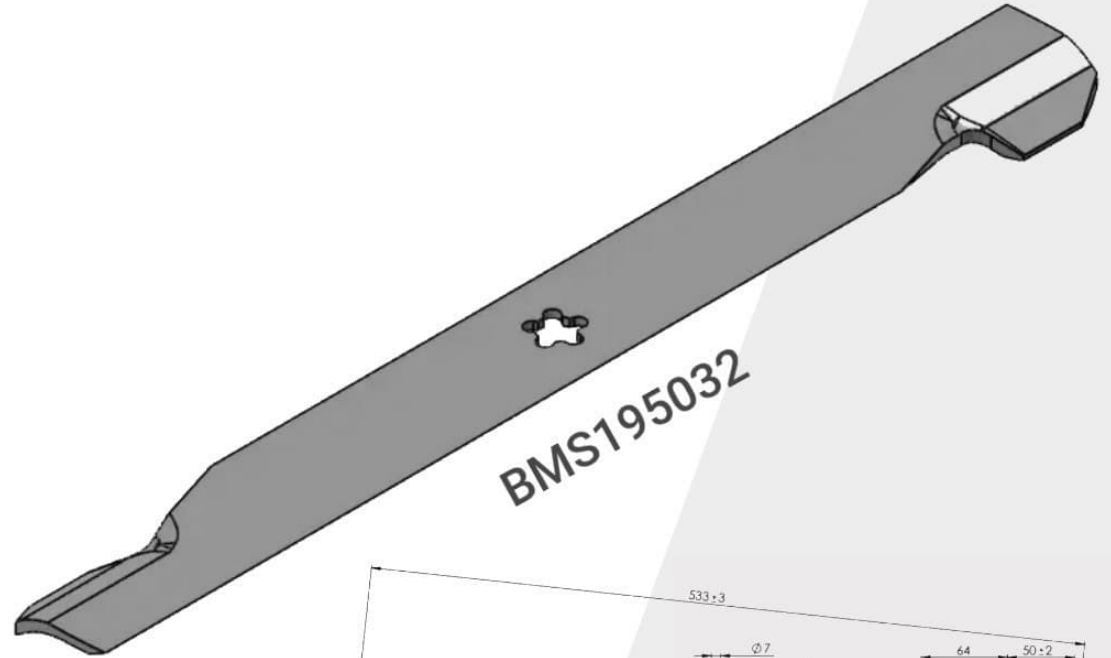

# MOWER BLADE

SIZE

LENGTH: 21 inch

WIDTH: 2.4 inch

**BUY NOW**

email : [sales@bmsjkindustries.com](mailto:sales@bmsjkindustries.com)

**Product Colors  
Finish**

● **Black powder coating**

# MOWER BLADE

SIZE

LENGTH: 18 inch

WIDTH : 2.5 inch

CENTRE :24mm

**BUY NOW**

email : [sales@bmsjkindustries.com](mailto:sales@bmsjkindustries.com)

**Product Colors**  
**Finish**

# MOWER BLADE

SIZE  
LENGTH: 21 inch  
WIDTH: 2.25 inch

**BUY NOW**

email : [sales@bmsjkindustries.com](mailto:sales@bmsjkindustries.com)

Product Colors

Units (mm)

[www.bmsjkindustries.com](http://www.bmsjkindustries.com)

# MOWER BLADE

SIZE

LENGTH: 16.5 inch

WIDTH: 2.4 INCH

**BUY NOW**

email : [sales@bmsjkindustries.com](mailto:sales@bmsjkindustries.com)

**Product Colors**  
**Finish**

●  
**Black powder coating**