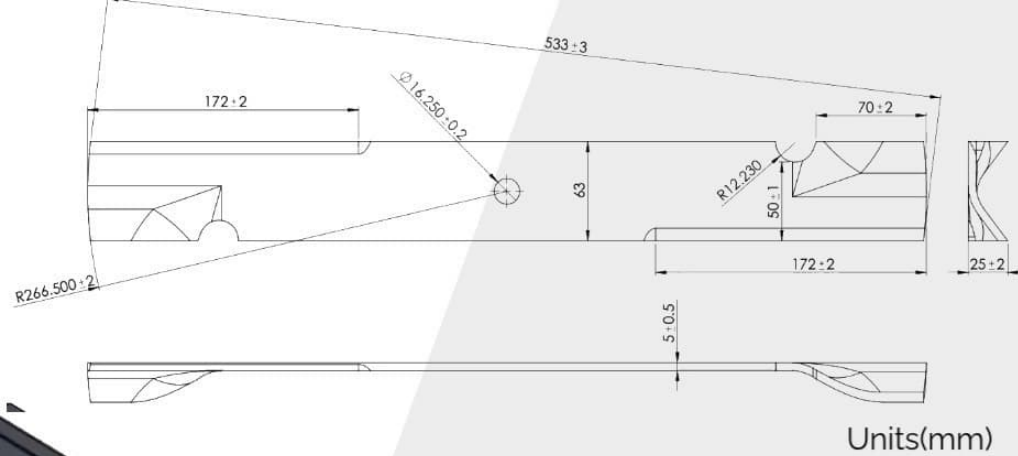

# MOWER BLADE

SIZE

LENGTH: 21 inch

WIDTH: 2.4 inch

**BUY NOW**

email : [sales@bmsjkindustries.com](mailto:sales@bmsjkindustries.com)

**Product Colors  
Finish**

● **Black powder coating**

# MOWER BLADE

SIZE

LENGTH: 18 inch

WIDTH : 2.5 inch

CENTRE :24mm

**BUY NOW**

email : [sales@bmsjkindustries.com](mailto:sales@bmsjkindustries.com)

**Product Colors**  
**Finish**

# MOWER BLADE

SIZE  
LENGTH: 21 inch  
WIDTH: 2.25 inch

**BUY NOW**

email : [sales@bmsjkindustries.com](mailto:sales@bmsjkindustries.com)

Product Colors

Units (mm)

[www.bmsjkindustries.com](http://www.bmsjkindustries.com)

# MOWER BLADE

SIZE

LENGTH: 16.5 inch

WIDTH: 2.4 INCH

**BUY NOW**

email : [sales@bmsjkindustries.com](mailto:sales@bmsjkindustries.com)

**Product Colors**  
**Finish**

●  
**Black powder coating**