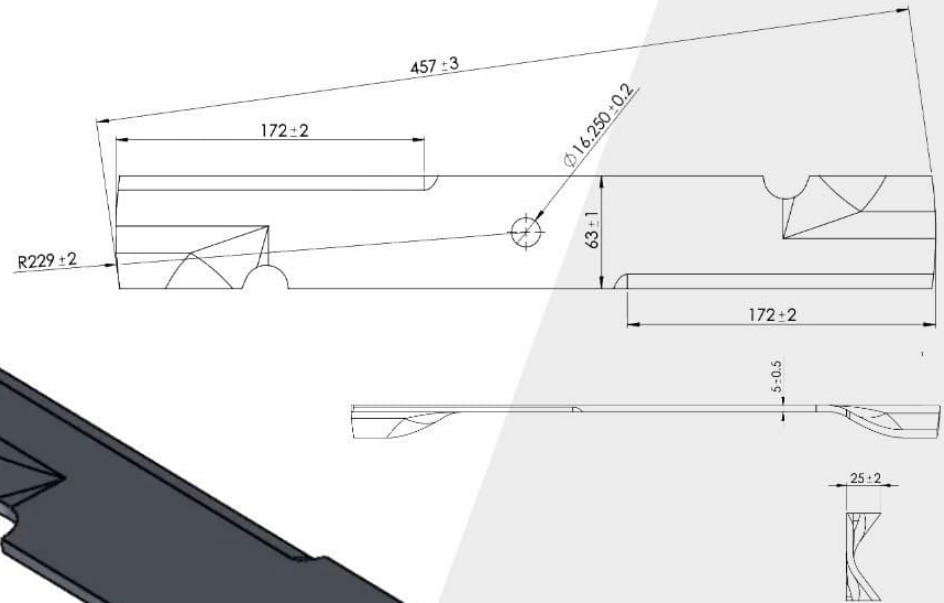

# MOWER BLADE

SIZE

LENGTH: 18 inch

WIDTH : 2.5 inch

CENTRE :24mm

**BUY NOW**

email : [sales@bmsjkindustries.com](mailto:sales@bmsjkindustries.com)

**Product Colors**  
**Finish**

# MOWER BLADE

SIZE  
LENGTH: 21 inch  
WIDTH: 2.25 inch

**BUY NOW**

email : [sales@bmsjkindustries.com](mailto:sales@bmsjkindustries.com)

Product Colors

Units (mm)

[www.bmsjkindustries.com](http://www.bmsjkindustries.com)

# MOWER BLADE

SIZE

LENGTH: 16.5 inch

WIDTH: 2.4 INCH

**BUY NOW**

email : [sales@bmsjkindustries.com](mailto:sales@bmsjkindustries.com)

**Product Colors**  
**Finish**

●  
**Black powder coating**